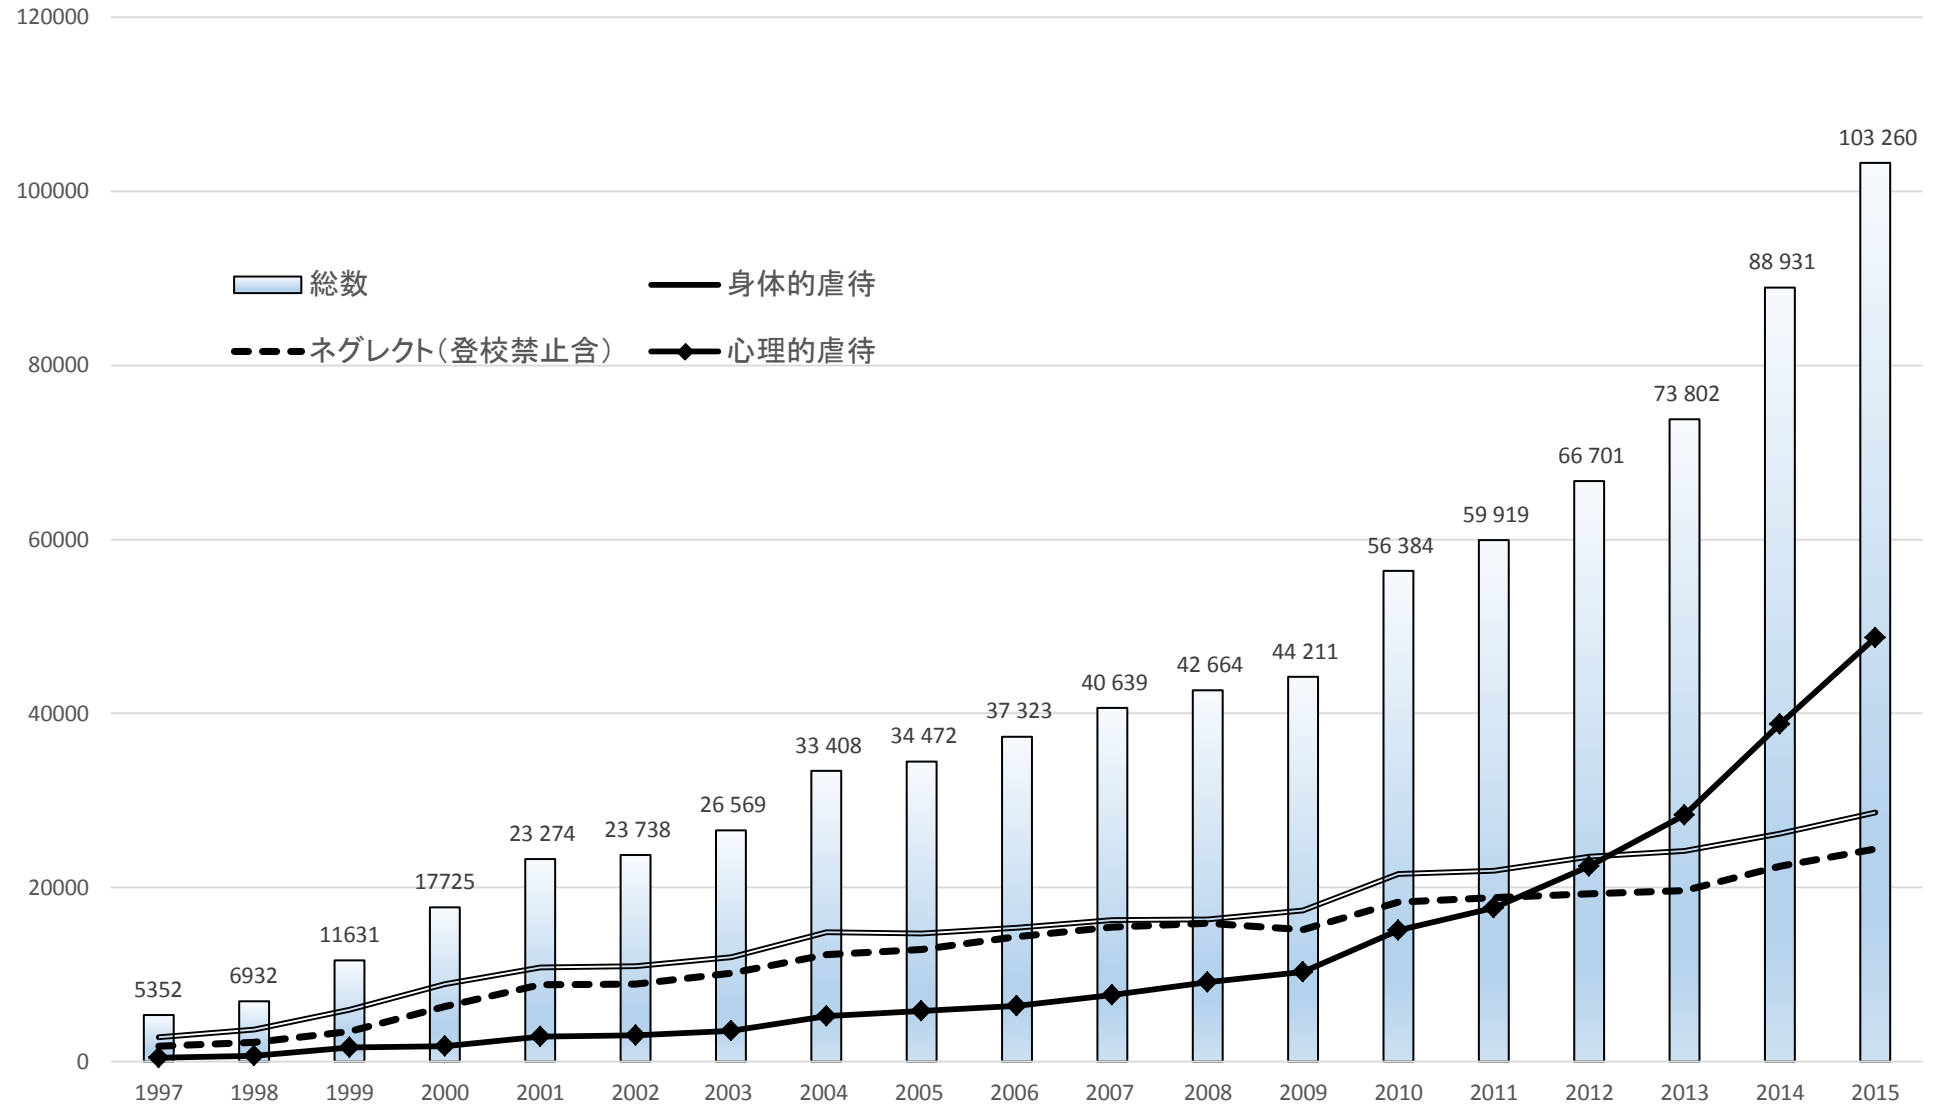

図表2 児童相談所 虐待相談対応件数とその内訳の推移

図表3 児童虐待 主な虐待者の件数と増え方